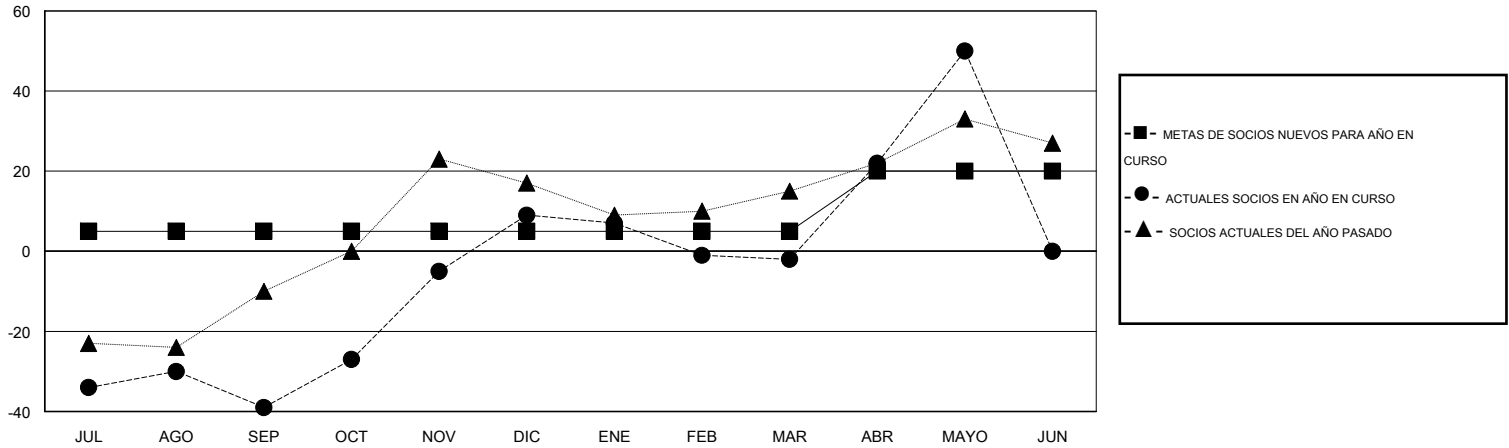

MONTHLY MEMBERSHIP PROGRESS REPORT

District E 1

Results as of: 5/31/2016

GMT: Jaime García Cepeda

UBICACIÓN VENEZUELA

GMT DE AE 3

Clubes					socios				
RESULTADOS DE 2015-2016					RESULTADOS DE 2015-2016				
TRIMESTRE	META DE CLUBES NUEVOS	NUEVOS CLUBES	CLUBES DADOS DE BAJA	GANANCIA/PÉRDIDA NETA	TRIMESTRE	META DE SOCIOS NUEVOS	SOCIOS FUNDADORES Y NUEVOS SOCIOS AÑADIDOS	SOCIOS DADOS DE BAJA	GANANCIA/PÉRDIDA NETA
JUL/AGO/SEP	1	0	0	0	JUL/AGO/SEP	5	13	52	-39
OCT/NOV/DIC	0	2	0	2	OCT/NOV/DIC	0	86	38	48
ENE/FEB/MAR	0	0	0	0	ENE/FEB/MAR	0	19	30	-11
ABR/MAYO/JUN	1	1	0	1	ABR/MAYO/JUN	15	62	10	52

METAS Y CIFRA ACUMULATIVA DE CLUBES NUEVOS

METAS Y CIFRA ACUMULATIVA DE SOCIOS

CLUBES DADOS DE BAJA: 0	24 CLUBS OF 48 AÑADIERON 1 O MÁS SOCIOS NUEVOS	<u>DISTRIBUCIÓN POR SEXO</u>
		MASCULINO 728 (51.09%)
		FEMENINO 697 (48.91%)
<u>SOCIOS DADOS DE BAJA</u>	CLIC AQUÍ PARA DATOS DE SALUD DE CLUB	SOCIOS EN UNIDAD FAMILIAR 309
FALLECIDOS 14		CABEZA DE FAMILIA 132
CLUB CANCELADO 0		NO ES CABEZA DE FAMILIA 177
OTRO 116		
TOTAL 130		